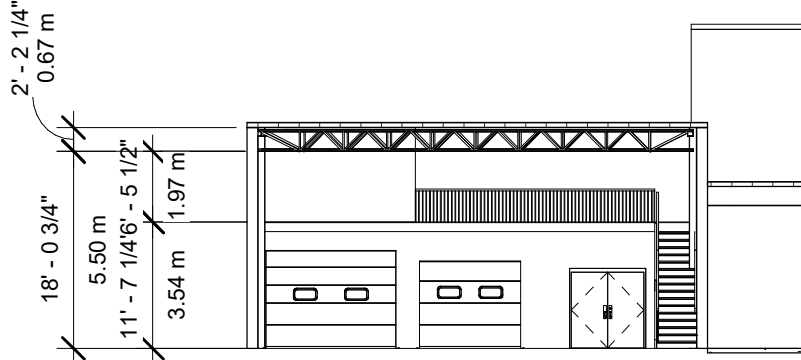

① Suite 600
1/8" = 1'-0"

② Coupe
1/16" = 1'-0"

③ Suite 600 - Mezzanine
1/8" = 1'-0"

Suite 600

425 3e avenue, Lévis, G6W 5M6		A111
Date	2021-09-30 10:06:35	
Dessiné par	Simon Aubert	Échelle Comme indiqué

2021-09-30 10:06:35