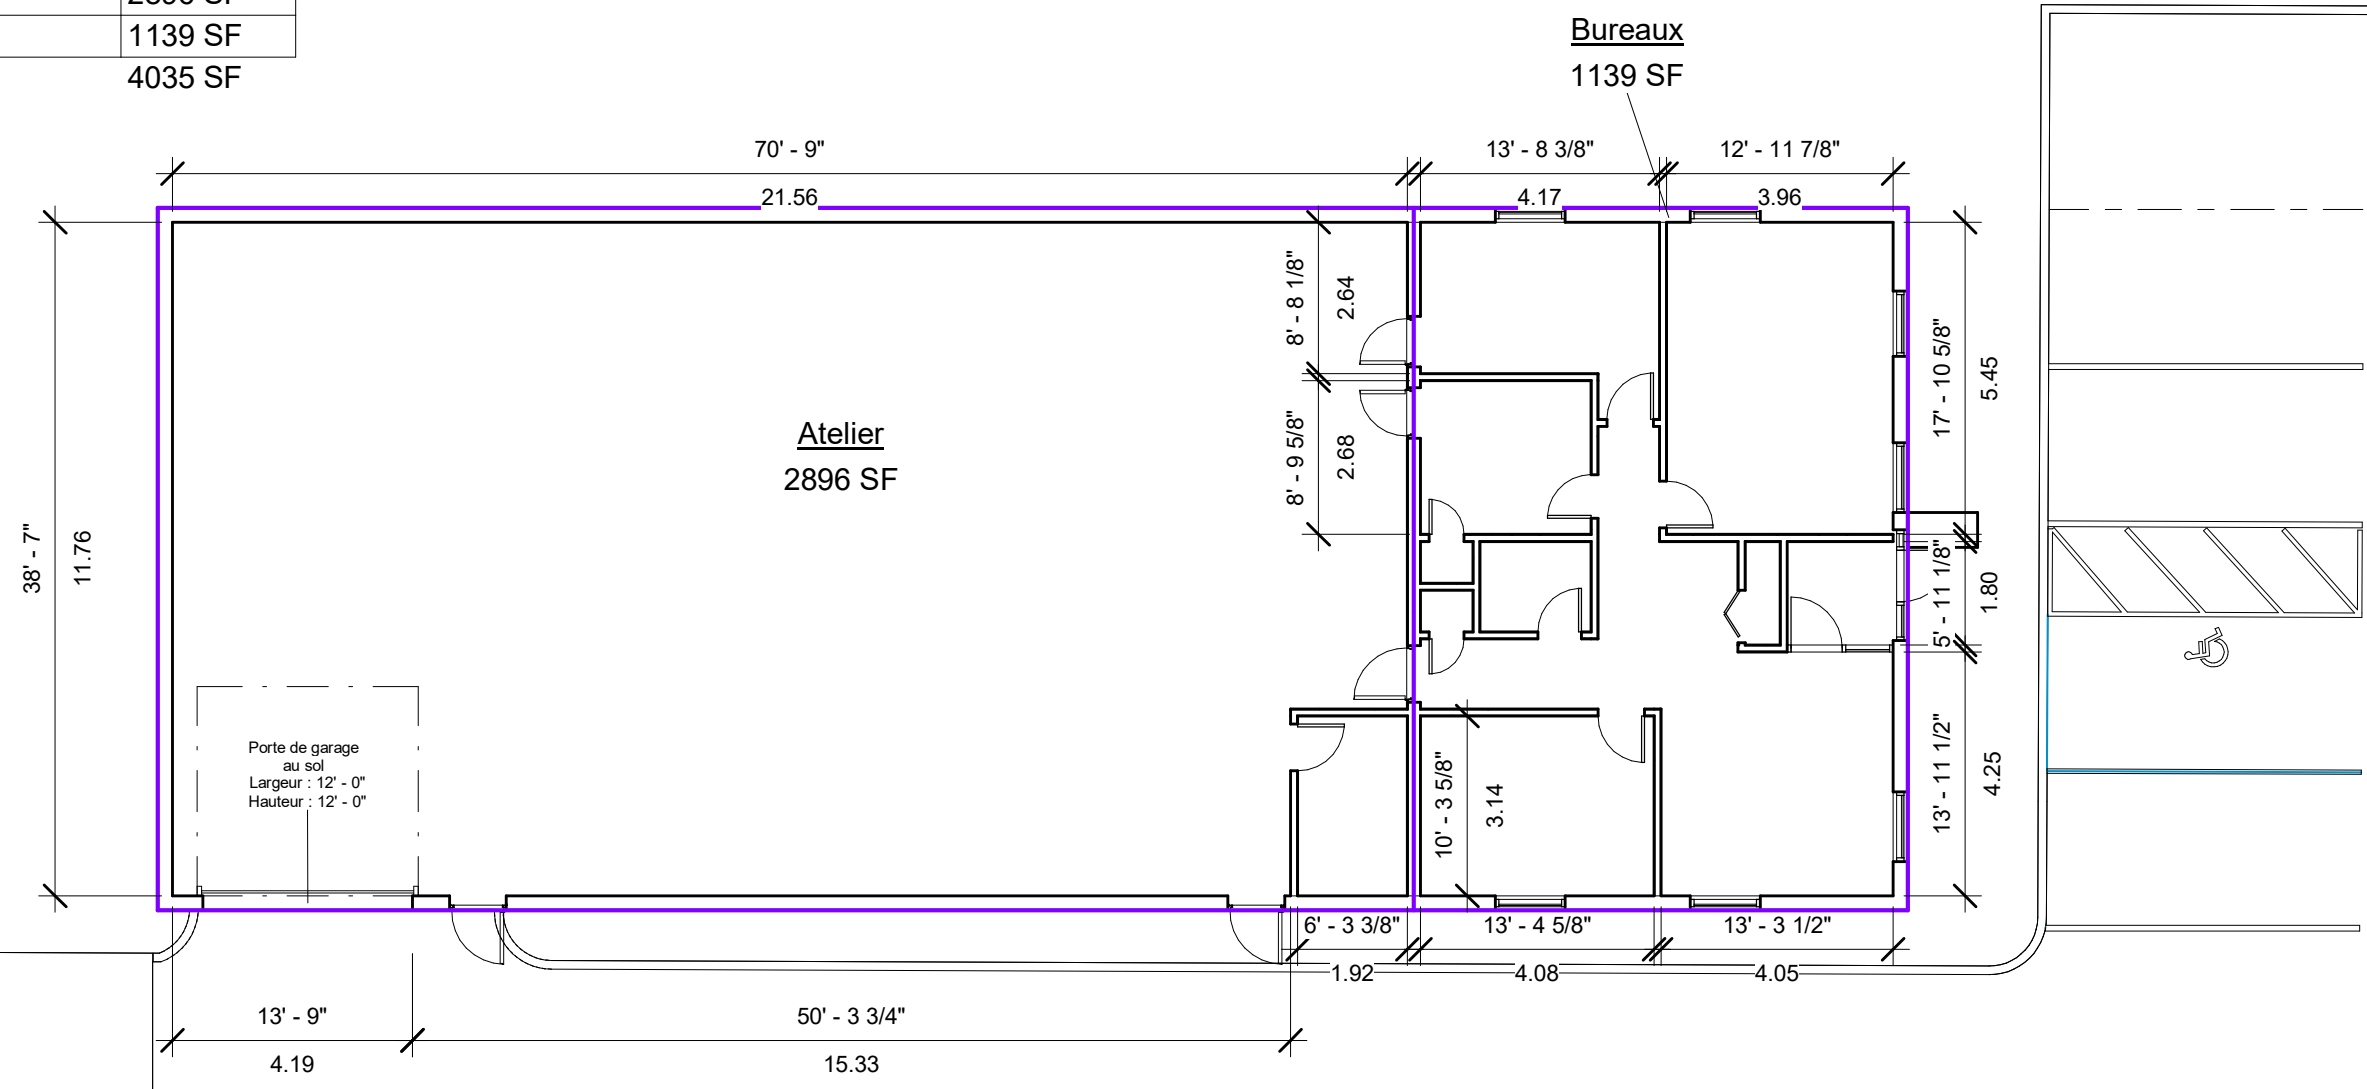

Nomenclature des surfaces...

Nom	Surface
-----	---------

Atelier	2896 SF
Bureaux	1139 SF
	4035 SF

700 rue Perreault, Lévis, G6W 7V6		<b>A101</b>
Date	2022-06-01 11:56:43	
Dessiné par	Simon Aubert	Échelle 1" = 10'-0"