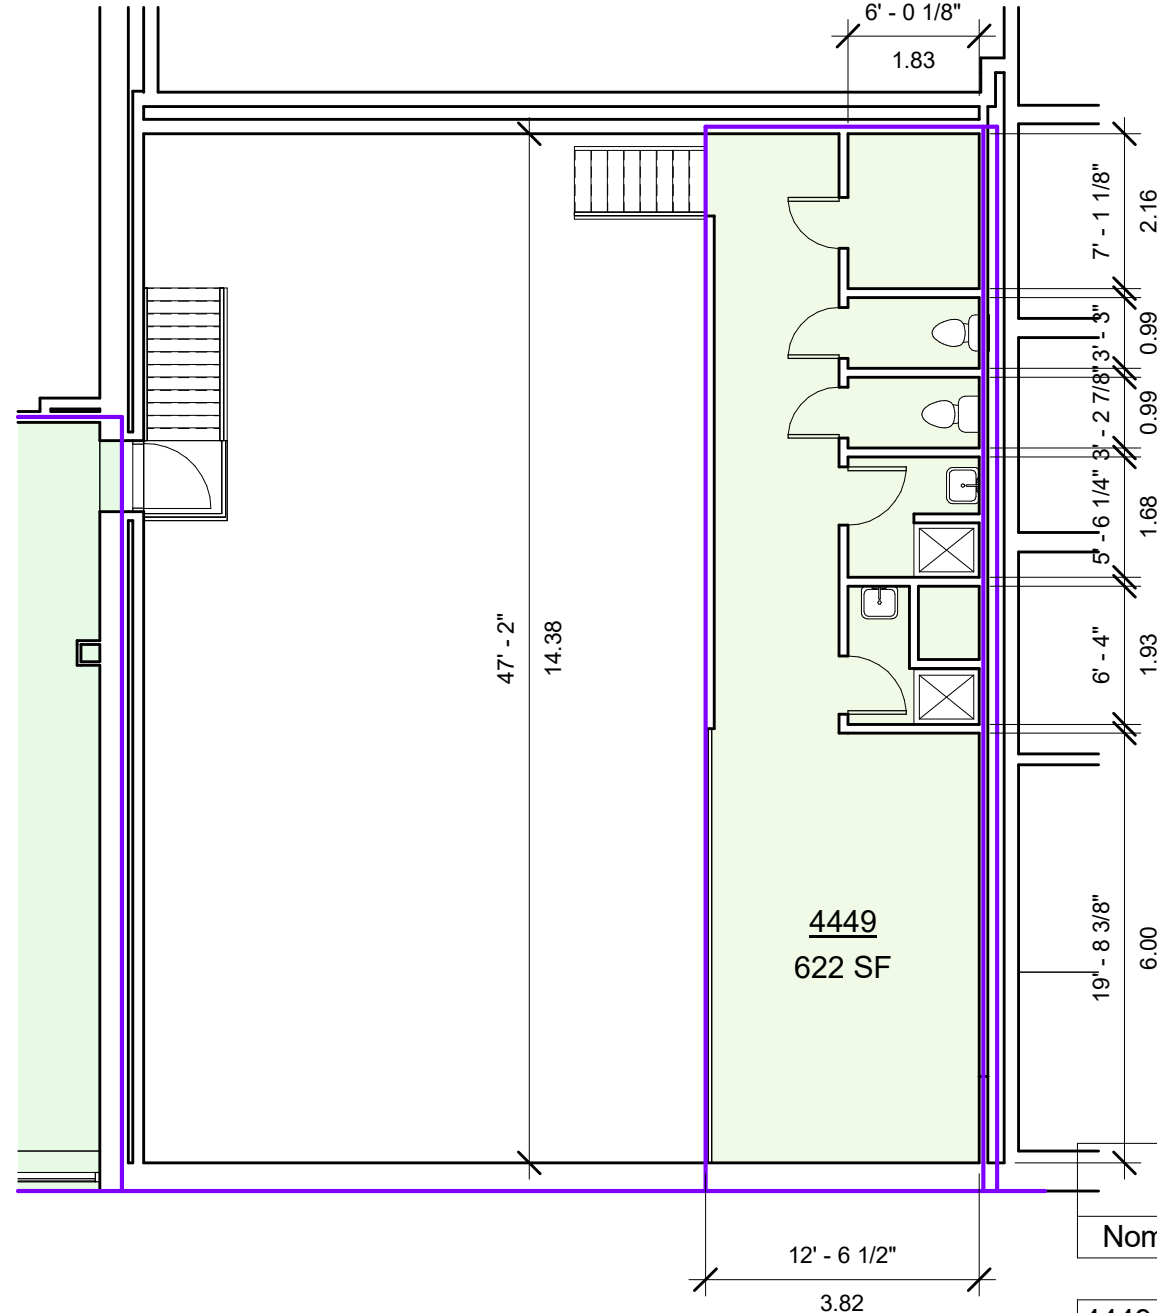

① 4449 - RDC
1/8" = 1'-0"

② 4449 - Mezzanine
1/8" = 1'-0"

Superficies 4449

Nom	Niveau	Superficie
4449	RDC	1990 SF
4449	Mezzanine	622 SF
		2612 SF

4449 Guillaume-Couture

4445@4457 Guillaume-Couture, Lévis G6W 1K8

Date 2024-07-02 13:16:54
Dessiné par Simon Aubert

A104

Échelle 1/8" = 1'-0"